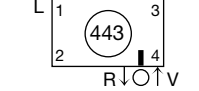

Возможны другие виды подключения по заказу
(см. техническую документацию)