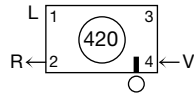

**По заказу изготавливаются:**

- угловые радиаторы (внешний или внутренний угол)
- радиусные радиаторы (внешний или внутренний радиус)

## Виды подключений для радиаторов Zehnder Charleston

Стандартные подключения (без дополнительной платы) 1/4", 3/8", 1/2", 3/4", 1"  
(1 дюйм для моделей от 3 до 6 колонок):

Стандартные подключения (изготавливаются на заказ с доплатой) 1/4", 3/8", 1/2", 3/4"