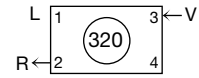

Виды подключений для радиаторов Zehnder Charleston

Стандартные подключения (без дополнительной платы) 1/4", 3/8", 1/2", 3/4", 1"
(1 дюйм для моделей от 3 до 6 колонок):