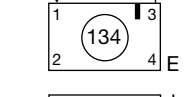

**По заказу изготавливаются:**

- угловые радиаторы (внешний или внутренний угол)
- радиусные радиаторы (внешний или внутренний радиус)

## Виды подключений для радиаторов Zehnder Charleston

Стандартные подключения (без дополнительной платы) 1/4", 3/8", 1/2", 3/4", 1"  
(1 дюйм для моделей от 3 до 6 колонок):

Стандартные подключения (изготавливаются на заказ с доплатой) 1/4", 3/8", 1/2", 3/4"