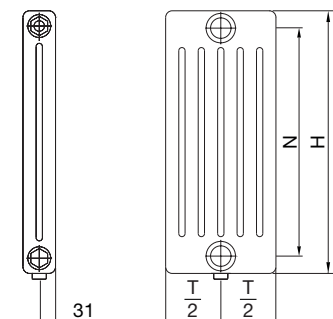

**Материал – сталь, труба Ø 25 мм**  
**Толщина стенки – 1,5 мм**

Покрытие: эмалевое (цвета из каталога Zehnder),  
прозрачный лак (Technoline)

Давление	Раб.	Исп.
От 2 до 4 колонок	12 бар	15,6 бар
От 5 до 6 колонок	10 бар	13,0 бар
Модели на повышенное давление	18 бар	24 бар
Исполнение Completto	10 бар	13,0 бар
Температура теплоносителя	max 120°C	

**Charleston Completto**

**Нижнее подключение**  
Расстояние между секциями 46 мм

**2 колонки от 3 до 6 колонок**

**Радиаторы – скамейки**

Тепло и в тоже время очень практично – скамейки Zehnder Charleston объединяют в себе такие качества как функциональность и дизайн, являясь одновременно источником тепла и удобной скамейкой.