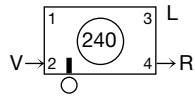

**По заказу изготавливаются:**

- угловые радиаторы (внешний или внутренний угол)
- радиусные радиаторы (внешний или внутренний радиус)

## Виды подключений для радиаторов Zehnder Charleston

Стандартные подключения (без дополнительной платы) 1/4", 3/8", 1/2", 3/4", 1"  
(1 дюйм для моделей от 3 до 6 колонок):

Стандартные подключения (изготавливаются на заказ с доплатой) 1/4", 3/8", 1/2", 3/4"