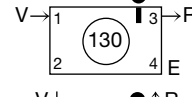

**По заказу изготавливаются:**

- угловые радиаторы (внешний или внутренний угол)
- радиусные радиаторы (внешний или внутренний радиус)

## Виды подключений для радиаторов Zehnder Charleston

Стандартные подключения (без дополнительной платы) 1/4", 3/8", 1/2", 3/4", 1"  
(1 дюйм для моделей от 3 до 6 колонок):

Стандартные подключения (изготавливаются на заказ с доплатой) 1/4", 3/8", 1/2", 3/4"