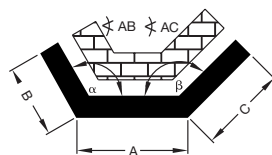

По заказу изготавливаются:

- угловые радиаторы (внешний или внутренний угол)
- радиусные радиаторы (внешний или внутренний радиус)