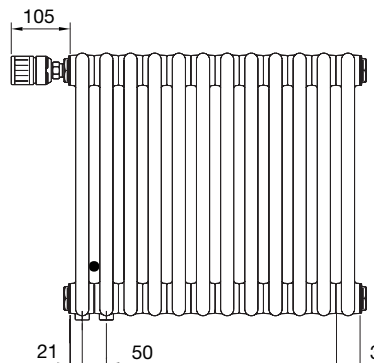

Радиатор Zehnder Charleston появился в 1930 году как первый трубчатый радиатор, и сегодня он считается классикой дизайна.

Немецкое качество. Изящный внешний вид. Чёткость линий. И отличный климат в помещении благодаря высокой доле теплового излучения. Для лучшего самочувствия без сквозняков и вредных столбов пыли.

Уникальный выбор моделей радиаторов Zehnder Charleston для независимых систем отопления.

Для любого помещения. Высокие и узкие или совсем низкие. Изогнутые или угловые формы.

Более 700 цветов каталога RAL по Вашему заказу, а также покрытие прозрачным лаком Technoline.

Быстрый и лёгкий монтаж.

Различные возможности подключения позволяют осуществлять монтаж как к уже имеющимся системам отопления, так и к абсолютно новым.

Материал – сталь, труба Ø 25 мм
Толщина стенки – 1,5 мм

Покрытие: эмалевое (цвета из каталога Zehnder),
прозрачный лак (Technoline)

Давление	Раб.	Исп.
От 2 до 4 колонок	12 бар	15,6 бар
От 5 до 6 колонок	10 бар	13,0 бар
Модели на повышенное давление	18 бар	24 бар
Исполнение Completto	10 бар	13,0 бар
Температура теплоносителя	max 120°C	

Charleston Completto

2 колонки от 3 до 6 колонок