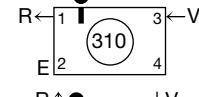

**По заказу изготавливаются:**

- угловые радиаторы (внешний или внутренний угол)
- радиусные радиаторы (внешний или внутренний радиус)

## Виды подключений для радиаторов Zehnder Charleston

Стандартные подключения (без дополнительной платы) 1/4", 3/8", 1/2", 3/4", 1"  
(1 дюйм для моделей от 3 до 6 колонок):

Стандартные подключения (изготавливаются на заказ с доплатой) 1/4", 3/8", 1/2", 3/4"