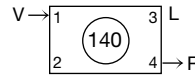

Виды подключений для радиаторов Zehnder Charleston

Стандартные подключения (без дополнительной платы) 1/4", 3/8", 1/2", 3/4", 1"
(1 дюйм для моделей от 3 до 6 колонок):