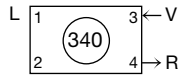

Виды подключений для радиаторов Zehnder Charleston

Стандартные подключения (без дополнительной платы) 1/4", 3/8", 1/2", 3/4", 1"
(1 дюйм для моделей от 3 до 6 колонок):