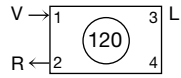

Виды подключений для радиаторов Zehnder Charleston

Стандартные подключения (без дополнительной платы) 1/4", 3/8", 1/2", 3/4", 1"
(1 дюйм для моделей от 3 до 6 колонок):