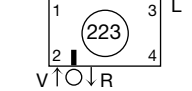

Возможны другие виды подключения по заказу
(см. техническую документацию)