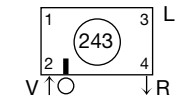

**По заказу изготавливаются:**

- угловые радиаторы (внешний или внутренний угол)
- радиусные радиаторы (внешний или внутренний радиус)

## Виды подключений для радиаторов Zehnder Charleston

Стандартные подключения (без дополнительной платы) 1/4", 3/8", 1/2", 3/4", 1"  
(1 дюйм для моделей от 3 до 6 колонок):

Стандартные подключения (изготавливаются на заказ с доплатой) 1/4", 3/8", 1/2", 3/4"