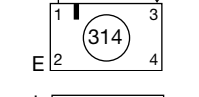

**По заказу изготавливаются:**

- угловые радиаторы (внешний или внутренний угол)
- радиусные радиаторы (внешний или внутренний радиус)

## Виды подключений для радиаторов Zehnder Charleston

Стандартные подключения (без дополнительной платы) 1/4", 3/8", 1/2", 3/4", 1"  
(1 дюйм для моделей от 3 до 6 колонок):

Стандартные подключения (изготавливаются на заказ с доплатой) 1/4", 3/8", 1/2", 3/4"