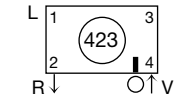

**По заказу изготавливаются:**

- угловые радиаторы (внешний или внутренний угол)
- радиусные радиаторы (внешний или внутренний радиус)

## Виды подключений для радиаторов Zehnder Charleston

Стандартные подключения (без дополнительной платы) 1/4", 3/8", 1/2", 3/4", 1"  
(1 дюйм для моделей от 3 до 6 колонок):

Стандартные подключения (изготавливаются на заказ с доплатой) 1/4", 3/8", 1/2", 3/4"