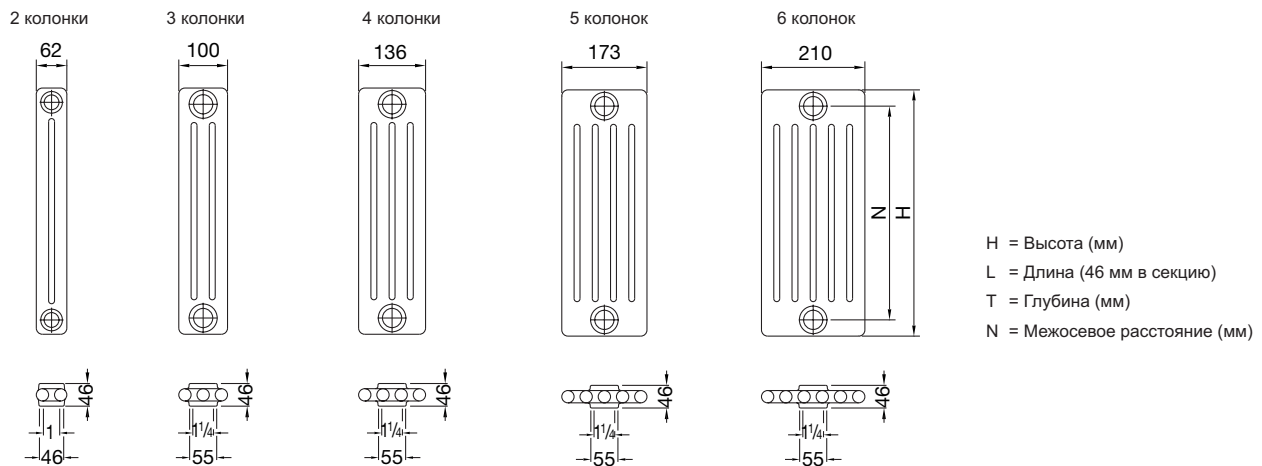

Быстрый и лёгкий монтаж.

Различные возможности подключения позволяют осуществлять монтаж как к уже имеющимся системам отопления, так и к абсолютно новым.

**Боковое подключение**  
Расстояние между секциями 46 мм