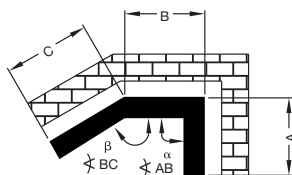

По заказу изготавливаются:

- угловые радиаторы (внешний или внутренний угол)
- радиусные радиаторы (внешний или внутренний радиус)